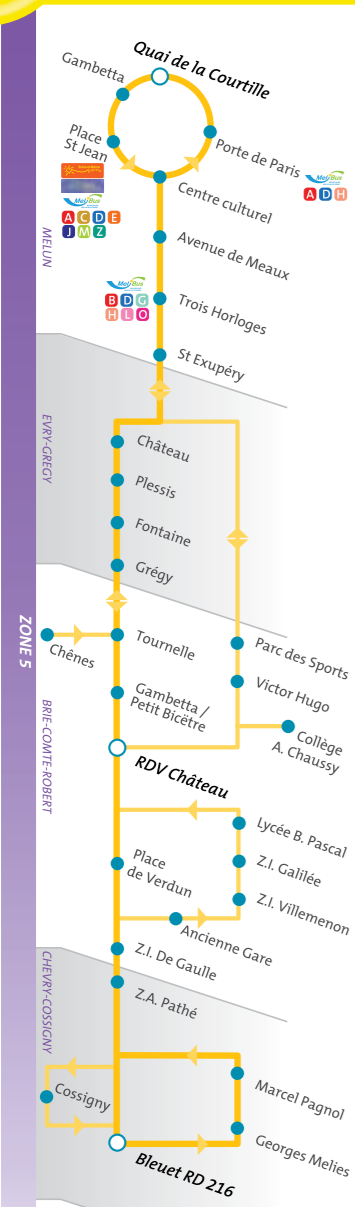

6

Schéma & Horaires Période Scolaire

"Je monte, je valide"

ALLER

LIGNE 6

Chevry-Cossigny → Brie-Comte-Robert → Evry-Grégy → Melun

Du Lundi au Samedi

RENOIS	LàS	Làs	Làs	LàV	LàV	LàV	Làs	LàV	LàV	LàV	LàV	LàV	M	M	S
CHEVRY-COSSIGNY															
Cossigny		7:05	7:45				8:30	8:45							
Bleuet RD 216	6:45	7:10	7:50	7:48			8:35	8:50							
Georges Melies	6:48	7:13	7:53	7:51			8:38	8:53							
Marcel Pagnol	6:51	7:16	7:54	7:56			8:41	8:56							
Charles Pathé ZA	6:53	7:18	7:58	7:56	7:58		8:43	8:58							
BRIE-COMTE-ROBERT															
ZI - Charles de Gaulle	6:57	7:22	8:02	8:00	8:02		8:47	9:02							
Ancienne Gare		7:23					8:48								
Place de Verdun	6:58		8:03	8:01	8:03			9:03							
Rendez-vous Château DÉPART	7:03				8:06										
ZI - Villeménon		7:24					8:49								
ZI - Galilée		7:27					8:52								
Lycée Blaise Pascal		7:30					8:55		16:40	17:40		12:25	13:20	12:25	
Collège Arthur Chaussy			8:16		8:16		9:16		16:15			12:40			
Parc des Sports	7:07														
Avenue Victor Hugo	7:09														
Rendez-vous Château DÉPART									16:45	17:45	18:25	19:10	12:45	13:25	12:30
Gambetta				8:08					16:46	17:46	18:26	19:11	12:46	13:26	12:31
Chênes		7:10													
Tournelle		7:12		8:11					16:49	17:49	18:29	19:14	12:49	13:29	12:34
EVRY-GREGY															
Grégy		7:20		8:16					16:54	17:54	18:34	19:19	12:54	13:34	12:39
Fontaine		7:23		8:19					16:56	17:56	18:36	19:21	12:56	13:36	12:41
Plessis		7:25		8:21					16:58	17:58	18:38	19:23	12:58	13:38	12:43
Château		7:27		8:23					16:59	17:59	18:40	19:25	12:59	13:39	12:44
MELUN															
St Exupéry	7:30	7:45		8:42					17:24	18:24			13:17		
Trois Horloges	7:32	7:47		8:44					17:26	18:26			13:19		
Correspondance Melibus en direction de Melun Gare	D	D		D					D	D			D		
Avenue de Meaux	7:37	7:52		8:49					17:31	18:31			13:24		
Centre Culturel	7:39	7:54		8:51					17:33	18:33			13:26		
Porte de Paris	7:41	7:56		8:53					17:35	18:35			13:28		
Quai de la Courtille	7:45	8:00		8:57					17:39	18:39			13:32		