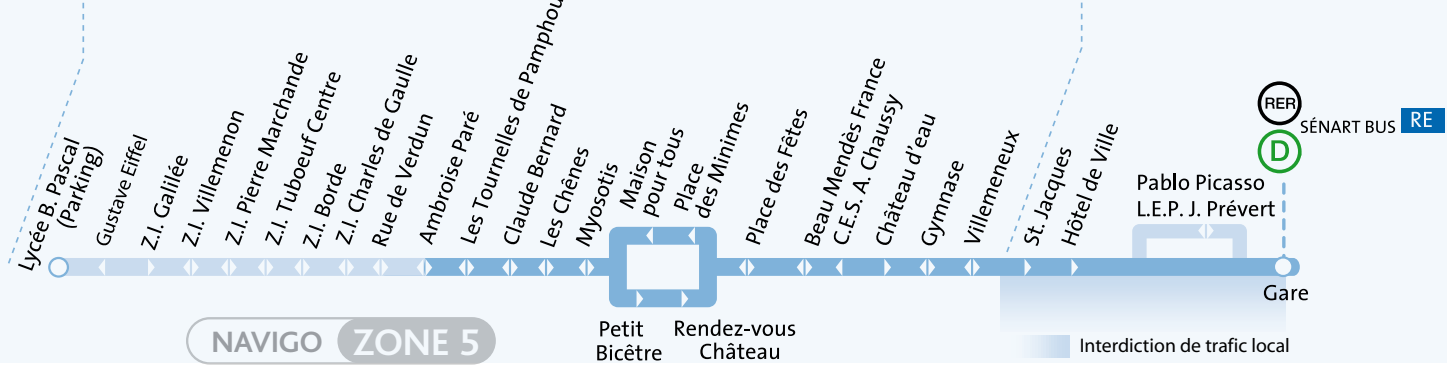

# Brie-Comte-Robert

→ Lycée B.Pascal (parking)

# Combs-la-Ville

→ Gare

Valables à partir du 29 août 2011

## BRIE-COMTE-ROBERT

## COMBS-LA-VILLE

NAVIGO ZONE 5

Petit Bicêtre  
Rendez-vous  
Bicêtre  
Château

Interdiction de trafic local