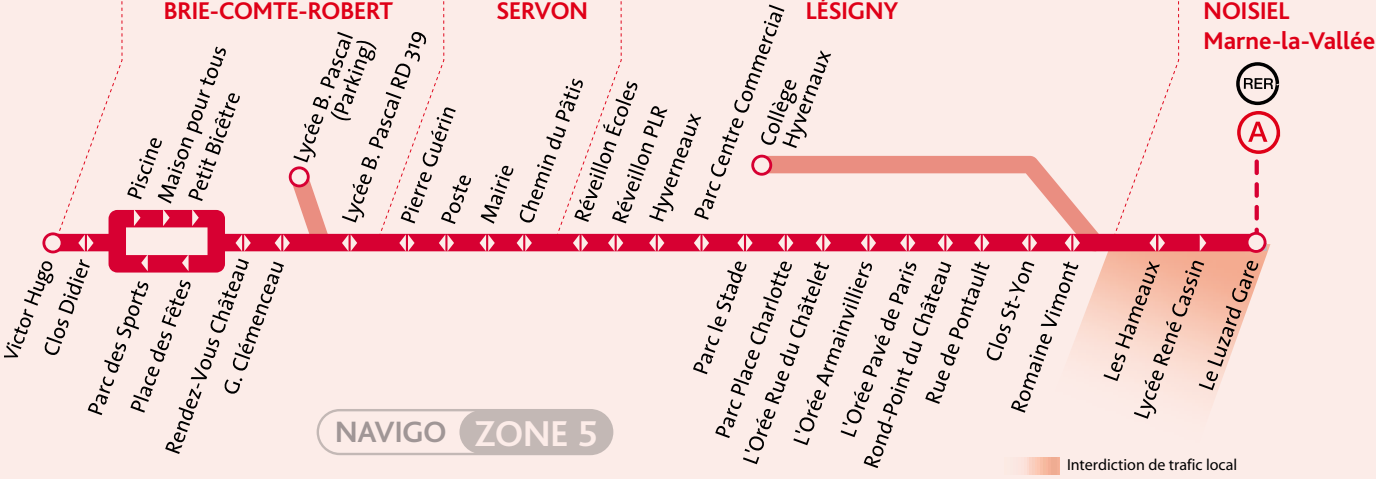

Brie-Comte-Robert

→ Victor Hugo

Noisiel

→ Gare

10

Valables à partir du 29 août 2011

Brie-Comte-Robert   **Servon**   **Lésigny**   **Noisiel** **L M M J J V**

jours de fonctionnement	A	A	A	A	B	B	B	D	D	G	D	G
BRIE-COMTE-ROBERT												
Victor Hugo	6:05	6:45	7:35		8:55		12:30		16:20	16:20	17:20	17:20
Clos Didier	6:06	6:46	7:37		8:57		12:31		16:21	16:21	17:21	17:21
Rendez-Vous Château	6:10	6:50	7:41	7:47	9:01		12:35		16:28	16:28	17:28	17:28
G. Clémenceau	6:14	6:54	7:43	7:49	9:03		12:39		16:31	16:31	17:31	17:31
Lycée B. Pascal (Parking)						12:30	12:41	13:30	16:31	16:31	17:31	17:31
Lycée B. Pascal (RD319)	6:16	6:56	7:45	7:51	9:05		12:41	15:30	16:38	16:38	17:38	17:38
SERVON												
Pierre Guérin	6:20	7:00		7:59	9:13		12:45			16:37	17:42	17:37
Poste	6:21	7:01		8:00	9:14		12:46			16:38	17:43	17:38
Mairie	6:22	7:02		8:01	9:15		12:47			16:39	17:44	17:39
Chemin du Pâtis	6:23	7:03		8:02	9:16		12:48			16:40	17:45	17:40
LÉSIGNY												
Réveillon PLR	6:27	7:08	8:08	8:03	8:46	9:22	12:36	12:52	13:36	15:36	16:45	16:45
Hyvernaux	6:30	7:11	8:11	8:06	8:49	9:25	12:39	12:55	13:39	15:39	16:48	16:48
Parc Centre Commercial	6:32	7:13	8:14		7:52	8:52	9:28	12:41	12:57	13:41	15:41	16:50
Parc Le Stade	6:33	7:14	8:16		7:53	8:53	9:30	12:42	12:58	13:42	15:42	16:51
Orée					7:58	8:58						
Rond-Point du Château	6:37	7:19	8:21		8:03	9:03	9:35	12:46	13:02	13:46	15:46	16:54
Clos Saint-Yon					8:07	9:07						
Romaine Vimont					8:10	9:10						
Collège Hyvernaux				8:20	8:20	9:20						
Rue de Pontault	6:38	7:21	8:23			9:37	12:47	13:03	13:47	15:47	16:55	18:00
NOISIEL												
Lycée René Cassin	6:52	7:42	8:49			10:03		13:17		17:15	17:15	18:20
Gare RER (A)	6:53	7:43	8:50			10:04		13:18		17:16	17:16	18:21
Départs trains RER (A) à destination de Paris	7:03	7:48	8:58			10:09		13:25		17:26	17:26	18:26

S

jours de fonctionnement	C	C
BRIE-COMTE-ROBERT		
Victor Hugo	6:50	
Clos Didier	6:51	
Rendez-Vous Château	6:55	
G. Clémenceau	6:59	
Lycée B. Pascal (Parking)		12:25
Lycée B. Pascal (RD319)	7:01	
SERVON		
Pierre Guérin	7:05	
Poste	7:06	
Mairie	7:07	
Chemin du Pâtis	7:08	
LÉSIGNY		
Réveillon PLR	7:12	12:31
Hyvernaux	7:15	12:34
Parc Centre Commercial	7:17	12:36
Parc Le Stade	7:18	12:37
Orée		
Rond-Point du Château	7:22	12:41
Clos Saint-Yon		
Romaine Vimont		
Collège Hyvernaux		
Rue de Pontault	7:23	12:42
NOISIEL		
Lycée René Cassin	7:37	
Gare RER (A)	7:38	
Départs trains RER (A) à destination de Paris	7:51	

Légende :

- **A** Du lundi au vendredi en période scolaire
- **B** Mercredi en période scolaire
- **C** Samedi en période scolaire
- **D** Lundi-mardi-jeudi-vendredi en période scolaire
- **F** Du lundi au vendredi en vacance scolaire
- **G** Mercredi en période scolaire et du lundi au vendredi en vacance scolaire
- **L M M J J V** Lundi-mardi-mercredi-jeudi-vendredi
- **S** Samedi

ATTENTION : Ces horaires sont communiqués à titre indicatif et sont soumis aux aléas de la circulation

Infos voyageurs