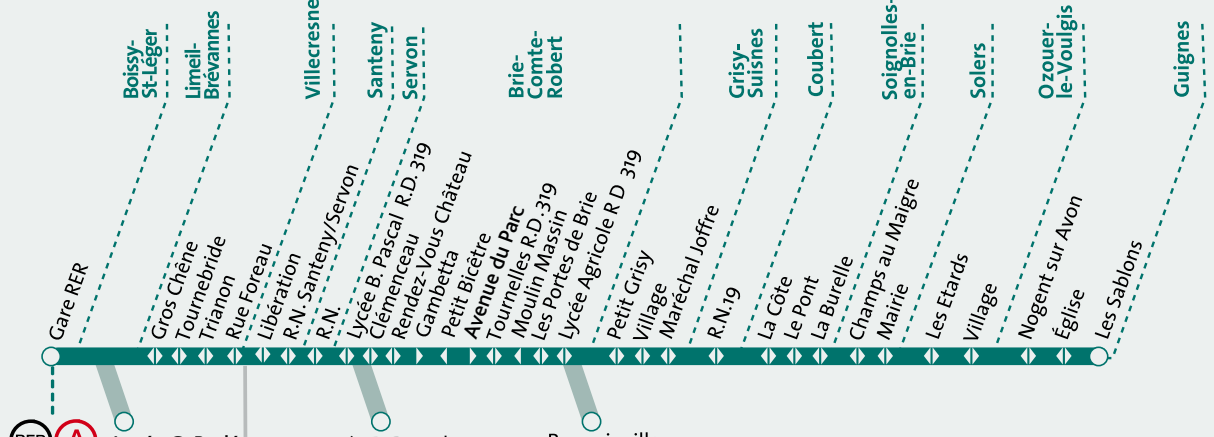

Guignes → Les Sablons
Boissy-Saint-Léger
→ Gare RER (RER A)
Via Brie-Comte-Robert
→ Rendez-vous Château

21

Valables à partir du 8 octobre 2011

NAVIGO ZONE 4

NAVIGO ZONE 5

Guignes Ozouer-le-Voulgis Solers Soignolles-en-Brie Coubert Grisy-Suisnes Brie-Comte-Robert Servon Santeny Villecresnes Limeil-Brevannes Boissy-Saint-Léger (RER A) L Ma M J J V