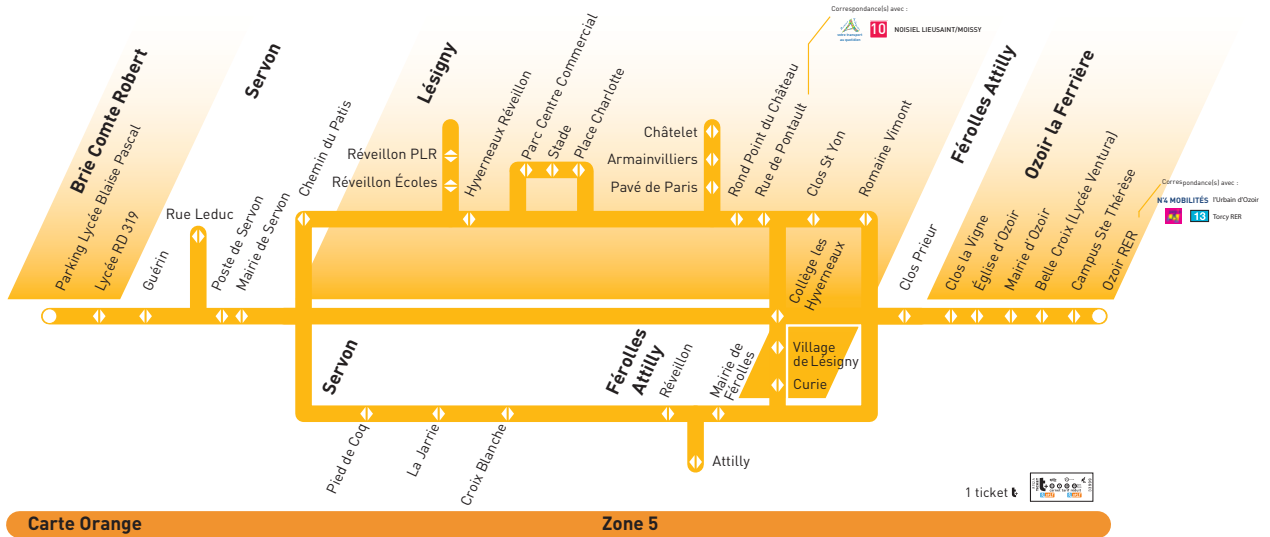

Ligne 14

Horaires valables
à partir du
1^{er} septembre 2008

Ligne 14

HORAIRES VALABLES À PARTIR DU 1^{ER} SEPTEMBRE 2008

DU LUNDI AU VENDREDI

Brie Comte Robert ◀ Servon ▶ Férolles Attilly ▶ Lésigny ▶ Ozoir la Ferrière

Ligne 14

HORAIRES VALABLES À PARTIR DU 1^{ER} SEPTEMBRE 2008

SAMEDI

Brie Comte Robert ◀ Servon ▶ Férolles Attilly ▶ Lésigny ▶ Ozoir la Ferrière

ALLER

JOURS DE FONCTIONNEMENT	SAMEDI	
nota	E	E
BRIE COMTE ROBERT		
Parking Lycée Blaise Pascal	12:25	12:25
Lycée RD 319	12:26	12:26
SERVON		
Guérin	12:30	12:30
Poste de Servon	12:31	12:31
Mairie de Servon	12:32	12:32
Pied de Coq		12:34
La Jarrie		12:36
Croix Blanche		12:39
Chemin du Patis	12:33	
LÉSIGNY		
Hyvernaux Réveillon	12:36	
Châtelet	12:41	
Armainvilliers	12:42	
Pavé de Paris	12:43	
Rond Point du Château	12:45	
Rue de Pontault	12:46	
Clos St Yon	12:47	
Romaine Vimont	12:49	
FÉROLLES ATTILLY		
Réveillon		12:41
Férolles Attilly		12:43
Mairie de Férolles		12:45
LÉSIGNY		
Curie		12:49
Village de Lésigny		12:50
Collège Les Hyvernaux		12:51
FÉROLLES		
Clos Prieur	12:52	
OZOIR LA FERRIÈRE		
Clos la Vigne	12:53	
Église d'Ozoir	12:56	
Mairie d'Ozoir	12:57	
Belle Croix (Lycée Ventura)	12:59	
Campus Ste Thérèse	13:01	
Ozoir RER	13:03	
RER E direction Paris	13:31	